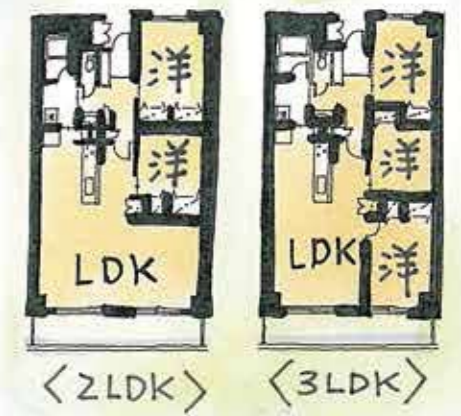

東南向き
陽当りGood

価格 2,580万円 (税込)

売主なので
仲介手数料かかりません
頭金・ボーナス払い0円!

月々のお支払い
7万円台でご購入可!

月々 76,851円
ボーナス払い 0円

33㎡リノベーション!
キッチン・浴室・トイレ
洗面台・床・壁・天井
建具全取替・サッシ内蔵取付

- 2ウェイの水まわりで家事の動線が楽ちん
- 4収納ユニット付のシャンクドレッサー
- 使いやすいI型のシステムキッチン