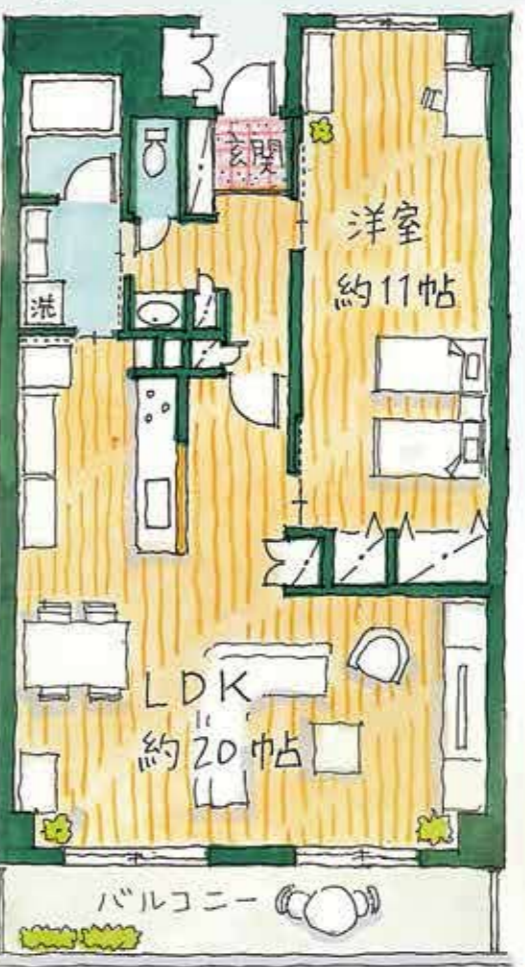

浦和区 北浦和 天然自然素材でオールリノベーション!!

お部屋の空気の清涼感が違います!

中古マンション
JR京浜東北線
「北浦和」駅へ歩いて10分
〈豊栄浦和ときわマンション〉
環境・教育で人気の浦和区
お買物・通勤便利♥
〈学区〉常盤北小(約400M) 歩いて5分
〈学区〉常盤中(約350M) 歩いて5分

今なら
工事費無料で
変更可!
期間が過ぎます
詳しくはスタッフまで

大型1LDK
ライフスタイルに合わせて
1LDK~3LDKへの変更可!!

東南向き
陽当りGood

価格 2,580万円 (税込)

売主なので
仲介手数料かかりません
頭金・ボナス払い0円!

月々のお支払い
7万円台でご購入可!

月々 76,851円
ボナス払い 0円

33㎡リノベーション!
キッチン・浴室・トイレ
洗面台・床・壁・天井
建具全取替・サッシ内取付

- 2ウェイの水まわりで家事の動線が楽ちん
- 4収納ユニット付のシャンクドレッサー
- 使いやすいI型のシステムキッチン