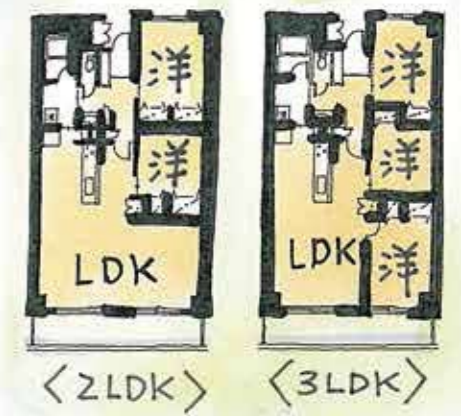

東南向き
陽当りGood

価格 2,580万円 (税込)

売主なので
仲介手数料かかりません
頭金・ボナス払い0円!

月々のお支払い
7万円台でご購入可!

月々 76,851円
ボナス払い 0円

33㎡リノベーション!
キッチン・浴室・トイレ
洗面台・床・壁・天井
建具全取替・サッシ内取付

- 2ウェイの水まわりで家事の動線が楽ちん
- 4収納ユニット付のシャンクドレッサー
- 使いやすいI型のシステムキッチン