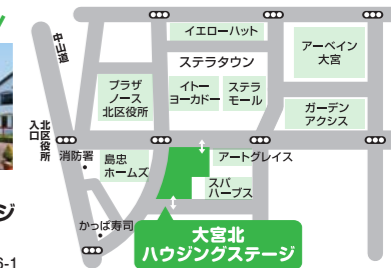

## 12.3 アニマル スキンシップランド

参加無料

時間 11:00~16:00

かわいい動物たちと楽  
しくふれあいましょ。

【第一種動物取扱業登録証】名称：株式  
 会社どうぶつむら 相模湖飼育所 / 所在  
 地：神奈川県相模原市緑区寸沢風2496-  
 1 / 種別：展示・貸出 / 登録番号：生衛 第  
 204-00005号、202-00004号 / 登録年  
 月日：平成19年3月2日 / 更新年月日：平  
 成24年2月8日 / 有効期限の末日：平成  
 34年3月1日

## 12.10 来年を占う 開運手相占い

参加無料

時間 11:00~16:00

定員 20名様

来年の運勢を占います。  
 開運アドバイスもあります。

※1家族1回のご参加とさせていただきます。  
 ※参加券は10:00から配付。  
 ※占い時間は10分間となります。

鑑定士 伊藤 瑛輔

明治神宮前 占い・スピリチュアルヒーリング「月の館」代表。テレビ東京「綺麗の天才」、日本テレビ「あ  
 さ天5」、TBS「さんまのスーパーからくりTV」フジテレビ「うちスタ」などの他、TVCM「サークルKサ  
 ンクス」にも出演。恋愛・結婚・開運・転職を当てるのが得意。事業、経営コンサルタントにも対応。

県内最大級の全25社 /

総合住宅展示場  
 大宮北ハウジングステージ  
 TEL.048-662-4333  
 埼玉県さいたま市北区榎町 1-816-1

その他のイベントについてはWEBへ [ハウジングステージ](#)

## 安心 ポイント

ポイント  
1

授乳室や  
おむつ替え  
コーナーを  
完備

ポイント  
2

緊急時には  
紙おむつを  
ご用意

※数に限りがあります。  
 ※メーカーなどご希望に  
 添えない場合もございます。

ポイント  
3

パパ・ママ  
応援ショップ  
優待カードご提示で  
ドリンクを  
プレゼント