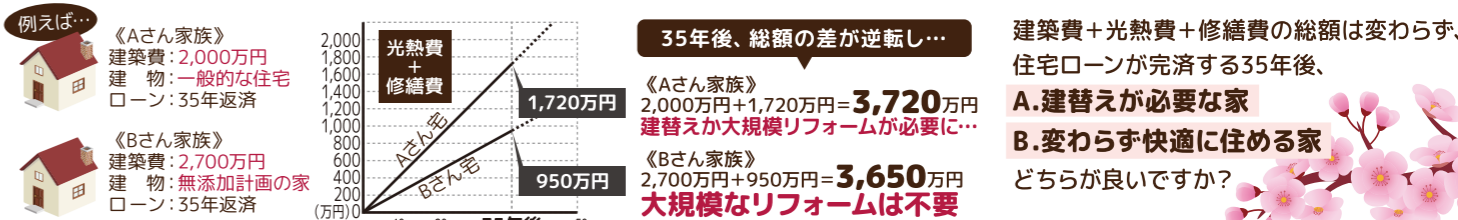

あなたの子育てとは？
Kids Dream Parent

ママライフの実態調査！ ママレポ
「興味があることは
何ですか？」

親子で一緒にノートであそぼう！
親子コミュニケーションノート

スマイルママメイト
募集中！

埼玉県の子育て電話相談窓口
子どもスマイルネット

048-822-7007

毎日午前10時30分～午後6時
※祝日・年末年始を除く

子どもがよるこぶ！
目にもおいしい
簡単旬ごはん

教えてアドバイザー！
子育てのお悩みQ&A
子ども用メガネの選び方のコツは？

地元 Saitama の魅力大発見！
造幣局がさいたまに開局

親子時間を満喫しよう！
春を楽しむ
お出かけ情報

動物に会える施設

Kids Dream Edu キッズドリームエデュ ノーブル 春号 2017年3月発行 発行/株式会社スマイルコム 〒330-0845 さいたま市大宮区仲町2-85 フラウズコート3階 連絡先/info@smilemamacom.co.jp TEL/048-678-3905

家族のための本物の健康住宅

自然素材 地震に強い 超高断熱 身体に自然にお財布に優しい家

大切なのは地盤+構造計算！
地震波を建物に伝達させない新発想

自然素材で、地震に強く、高断熱の家って、
値段が高いんじゃない…？ 35年間で 《光熱費270万円DOWN! + 修繕費500万円DOWN!》
770万円も得するヒミツがあります。

私たちが提案するのは、子どもや孫に資産を残せる、数十年先を考えた家づくり。