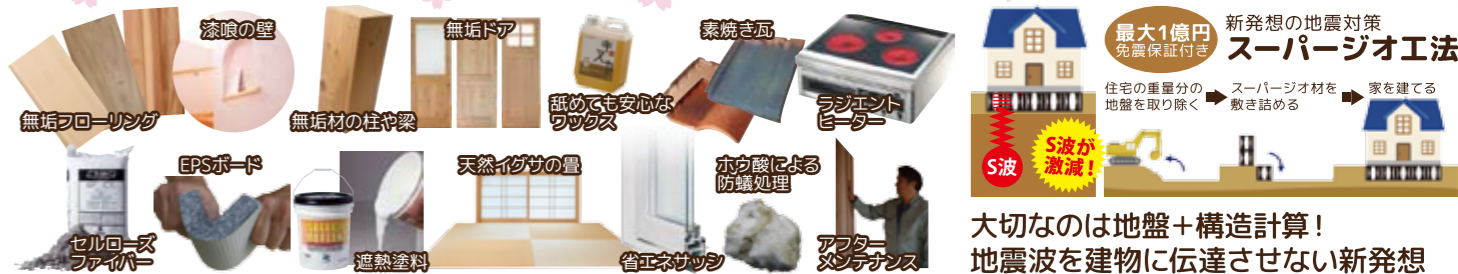

あなたの子育てとは？
Kids Dream Parent

ママライフの実態調査！ ママレポ
「興味があることは
何ですか？」

親子で一緒にノートであそぼう！
親子コミュニケーションノート

スマイルママメイト
募集中！

埼玉県の子育て電話相談窓口
子どもスマイルネット

048-822-7007

毎日午前10時30分～午後6時
※祝日・年末年始を除く

子どもがよるこぶ！
目にもおいしい
簡単旬ごはん

教えてアドバイザー！
子育てのお悩みQ&A
子ども用メガネの選び方のコツは？

地元 Saitama の魅力大発見！
造幣局がさいたまに開局

親子時間を満喫しよう！
春を楽しむ
お出かけ情報

動物に会える施設

Kids Dream Edu キッズドリームエデュ ノーブル 春号 2017年3月発行 発行/株式会社スマイルコム 〒330-0845 さいたま市大宮区仲町2-85 フラウズコート3階 連絡先/info@smilemamacom.co.jp TEL/048-678-3905

家族のための本物の健康住宅

自然素材 地震に強い 超高断熱 身体に自然にお財布に優しい家

大切なのは地盤+構造計算！
地震波を建物に伝達させない新発想

自然素材で、地震に強く、高断熱の家って、
値段が高いんじゃない…？ 35年間で 《光熱費270万円DOWN! + 修繕費500万円DOWN!》
770万円も得するヒミツがあります。

私たちが提案するのは、子どもや孫に資産を残せる、数十年先を考えた家づくり。